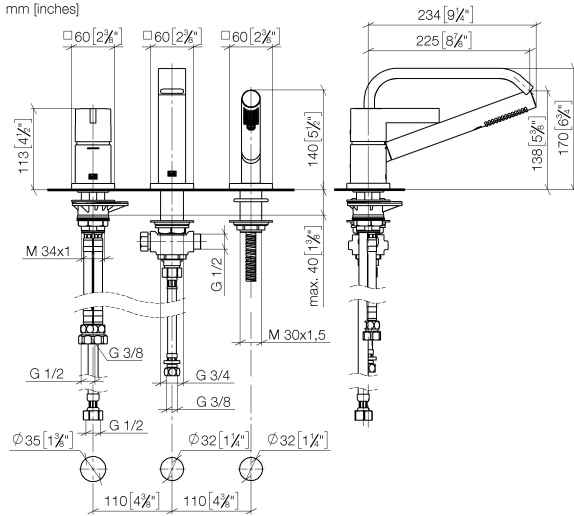

**IMO Gruppo vasca tre fori con miscelatore monocomando per montaggio bordo  
vasca - Nero opaco**

IMO

27 412 670

- sporgenza 224 mm
- Bocca: cascata
- portata max 19,2 l/min a una pressione idraulica di 3 bar
- Doccetta: COMPACT RAIN, portata max. 6,8 l/min (a 3 bar)
- Gruppo doccetta con flessibile con sistema anticalcare
- deviatore automatico vasca/doccia
- altezza rubinetteria 110 mm
- altezza fino al rompigitto 138 mm
- diametro foro rubinetteria 32 mm
- diametro foro miscelatore monocomando 35 mm
- Diametro foro gruppo doccetta con flessibile 32 mm
- rosetta per miscelatore 60 x 60mm
- rosetta per bocca 60 x 60mm
- Rosetta per gruppo doccetta con flessibile 60 x 60mm
- Flessibile doccetta in metallo 2250mm con protezione antitorsione integrata

Sistema di sicurezza antiriflusso.

	Nero opaco	27 412 670-33
	Cromato	27 412 670-00
	Platinato spazzolato	27 412 670-06
	Dark Chrome	27 412 670-19
	Cromo spazzolato	27 412 670-93

**Prodotti complementari**

**Sistema di montaggio Perfecto - 12 614 970 90**

**Prodotti complementari**

**Rosette decorative per sistema Perfecto - Nero opaco 12 801 970-33**  
• 1 paio

27 412 670  
mm [inches]

### Diagramma di portata