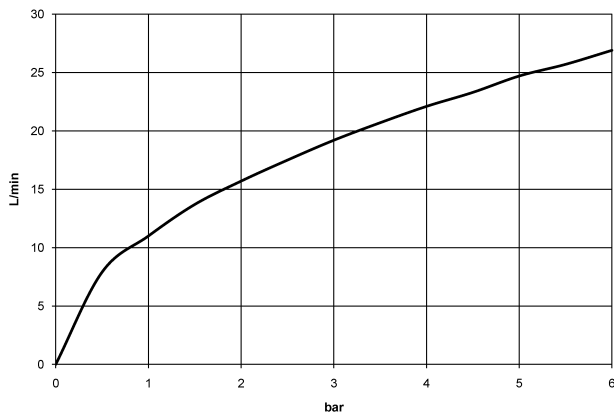

**IMO Gruppo vasca tre fori con miscelatore monocomando per montaggio bordo  
vasca - Nero opaco**

IMO

27 412 670

- sporgenza 224 mm
- Bocca: cascata
- portata max 19,2 l/min a una pressione idraulica di 3 bar
- Doccetta: COMPACT RAIN, portata max. 6,8 l/min (a 3 bar)
- Gruppo doccetta con flessibile con sistema anticalcare
- deviatore automatico vasca/doccia
- altezza rubinetteria 110 mm
- altezza fino al rompigitto 138 mm
- diametro foro rubinetteria 32 mm
- diametro foro miscelatore monocomando 35 mm
- Diametro foro gruppo doccetta con flessibile 32 mm
- rosetta per miscelatore 60 x 60mm
- rosetta per bocca 60 x 60mm
- Rosetta per gruppo doccetta con flessibile 60 x 60mm
- Flessibile doccetta in metallo 2250mm con protezione antitorsione integrata

**Sistema di montaggio Perfecto - 12 614 970 90**

**Prodotti complementari**

**Rosette decorative per sistema Perfecto - Nero opaco 12 801 970-33**  
• 1 paio

27 412 670  
mm [inches]

### Diagramma di portata